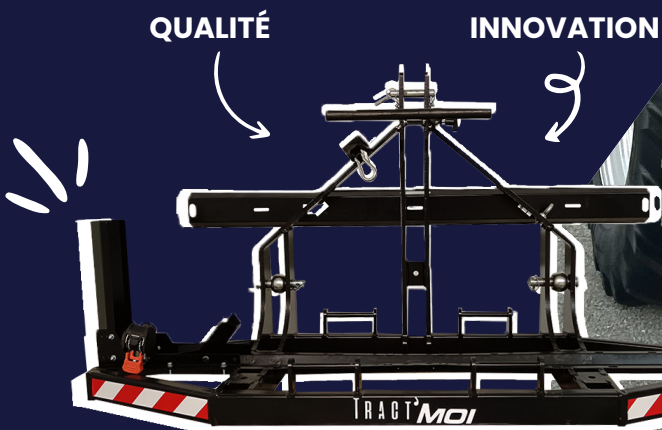

NOS SUPPORT TM4

Tract'Moi propose de nombreux accessoires compatibles avec le TM2, toujours dans l'optique de simplifier votre activité. Rendez-vous sur notre site internet pour découvrir la caisse à outils, le coffre de rangement, le porte-jerrican...